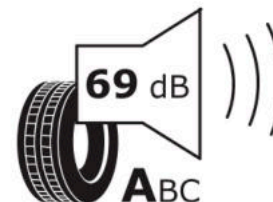

ENERG

MICHELIN

064439

235/65R17 108 H

C1