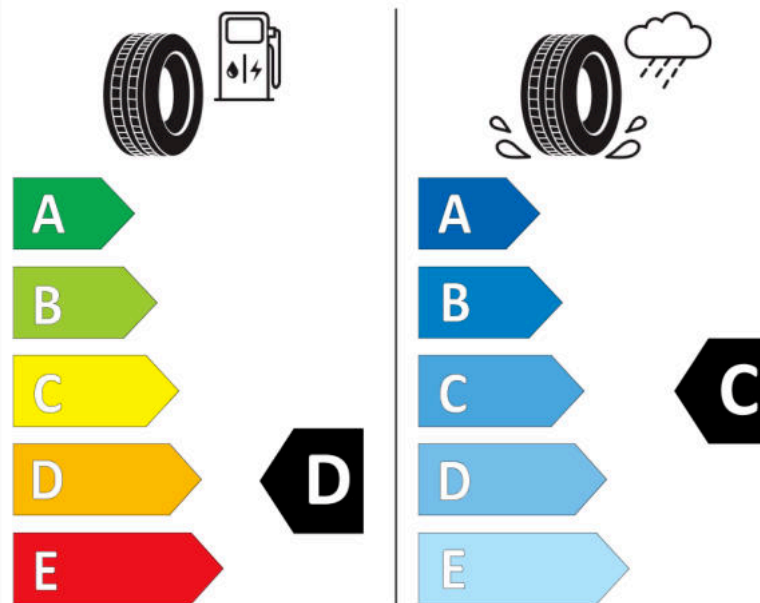

Δελτίο Πληροφοριών Προϊόντος

ΚΑΝΟΝΙΣΜΟΣ (ΕΕ) 2020/740

Μάρκα	MICHELIN
Εμπορική ονομασία	LATITUDE ALPIN LA2 NO
Αναγνωριστικό μοντέλου	064439
Διάσταση	235/65R17
Δείκτης ικανότητας φόρτωσης	108
Σύμβολο κατηγορίας ταχύτητας	H
Κατηγορία ως προς την εξοικονόμηση καυσίμου	D
Κατηγορία ως προς την πρόσφυση του ελαστικού σε υγρό οδόστρωμα	D
Κατηγορία εξωτερικού θορύβου κύλισης	A
Τιμή εξωτερικού θορύβου κύλισης	69 dB
Ελαστικό για χρήση σε συνθήκες έντονης χιονόπτωσης	Ναι
Ελαστικό πρόσφυσης στον πάγο	Όχι
Ημερομηνία έναρξης παραγωγής	22/17
Ημερομηνία λήξης παραγωγής	
Κατηγορία Φορτίου	XL
Επιπλέον πληροφορίες	235/65 R17 108H XL TL LATITUDE ALPIN LA2 NO GRNX MI

ENERG

MICHELIN

064439

235/65R17 108 H

C1

2020/740